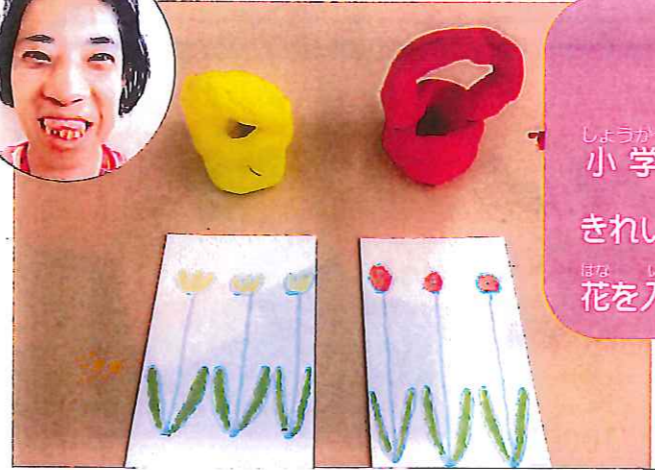

「花と手さげ」

小学校に咲いていたチューリップ。
きれいだなーと、おもった。花と同じ色の、花を入れる手さげをつくった。
私が書いたの！