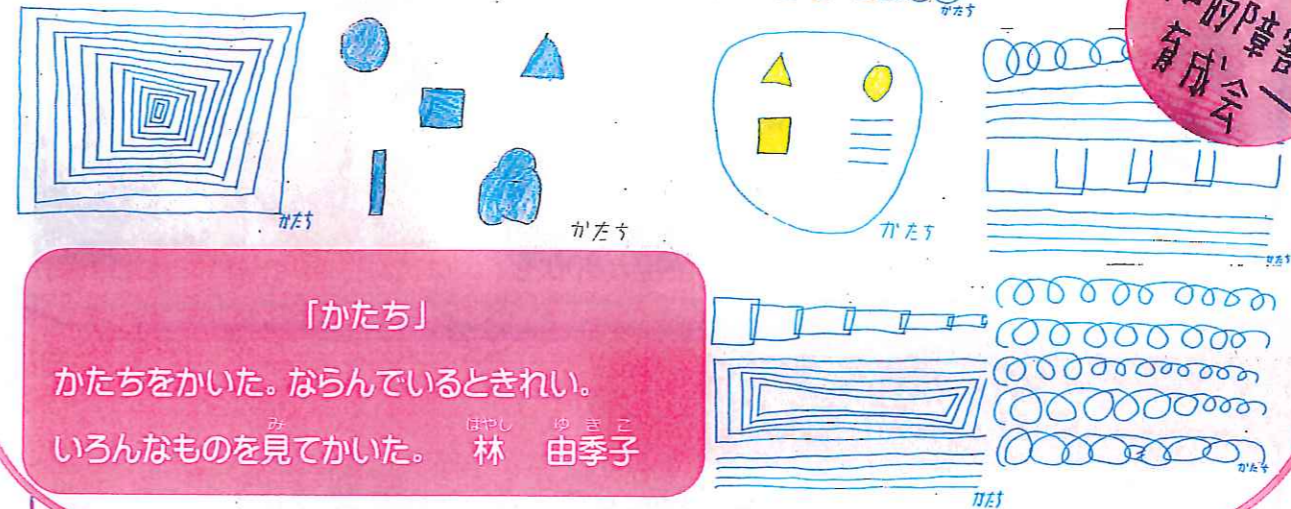

ひょうげん

じぶん

表現のカタチと自分らしさ

魔法の言葉

魔法の言葉
きもちがこもったやさしい言葉、みんなの思い、話す事がいっぱい。人に伝えたい、みんなでいようね。
ひと つた 亀井 富和

「花と手さげ」

小学校に咲いていたチューリップ。
きれいだなーと、おもった。花と同じ色の、花を入れる手さげをつくった。
私が書いたの！

「かたち」

かたちをかいた。ならんでいるときれい。
いろいろなものを見てかいた。 林 由季子

東京都
矢口の障害者
育成会

アトリエ活動の様子

カメラを気にせず、すごい集中力！刺繍、手をキャンバスにして描く人、絵の具、色鉛筆、好きなものを使って自分らしく楽しんでいます！

「みやちゃん」

みやちゃんは「アフタースクールの会」の職員。テレサ・テンと一緒に歌った。みやちゃんのことを忘れないように作った。ひも外したらどうなるのかな、と思ってやってみた。崩して作った粘土を上から重ねてボンドでつけた。落ちちゃってすごく大変だった！！次もこの粘土で続けて作っていくよ。
吉田 朝子