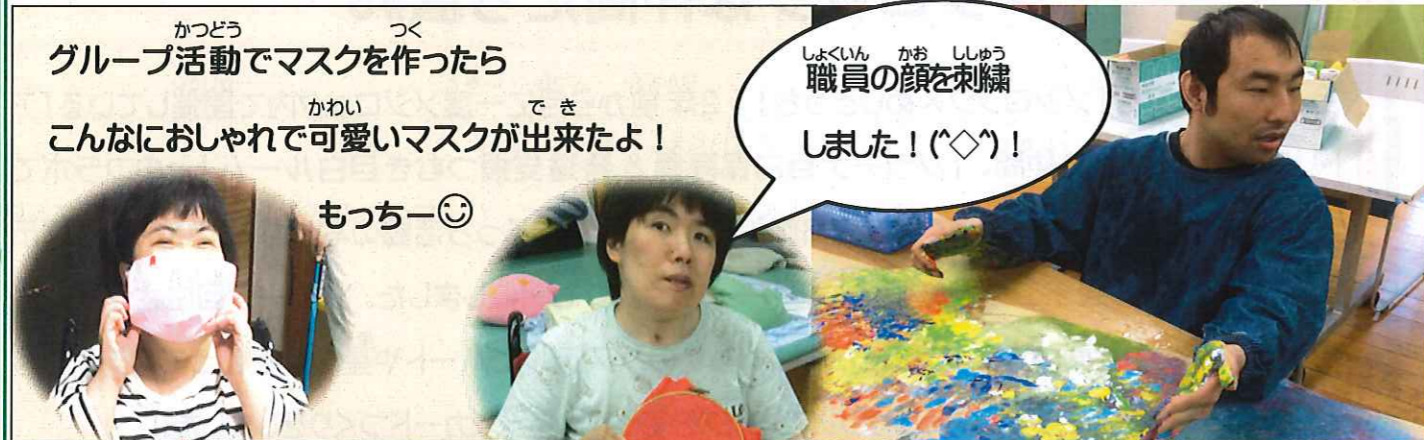

ひょうげんかつどう ようす
表現活動の様子

しんがた 新型コロナウイルスが流行していますが… みんなで対策をしながら、絵を描いたり、

いろいろ 色々な創作活動をしたり畑をしたりして…楽しんでます!! (^_^)

グループ活動でマスクを作ったら

こんなにオシャレで可愛いマスクが出来たよ!

もっちょー😊

職員の顔を刺繍
しました!(^◇^)!