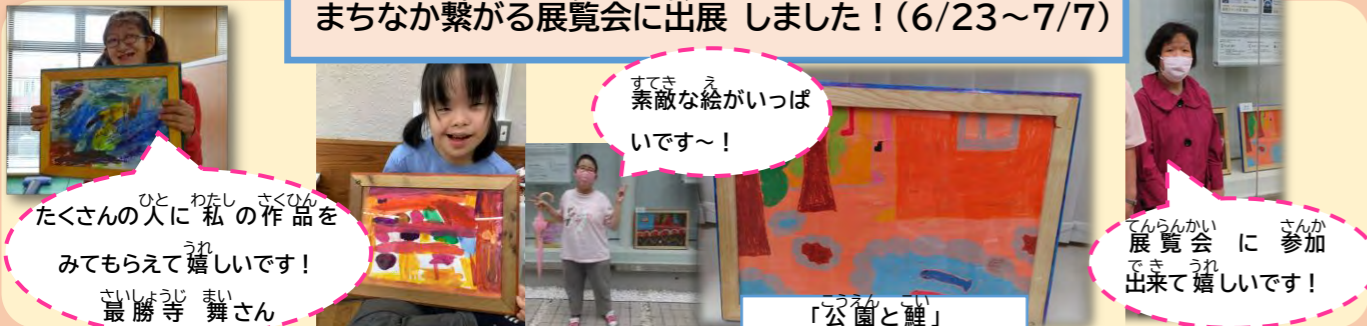

☆☆ノベルティグッズなどのご依頼、お待ちしております☆☆

メジロックでは、イラストを使ったロゴやノベルティグッズの作成などのご依頼を受け付けております。似顔絵作家もいますよ！イメージに沿った、イラストの描きおろしも可能です！

ぜひ、ご相談ください。

豊島区民社会福祉協議会地域福祉サポーターのロゴを作ったよ！

絵が選ばれて、うれしかったです！

いっぱい顔をかいたよ！

▲受注缶バッジの例です。豊島区「マスクをつけられませんか」缶バッジ

はじめて絵を描いたけど、楽しかった！

「地域福祉サポーター」については、豊島区民社会福祉協議会のHPをご覧ください。

まちなか繋がる展示会に出展しました！(6/23~7/7)

たくさんの方に私の作品をみてもらえて嬉しいです！
最勝寺 舞さん

素敵な絵がいっぱい
です〜！

「公園と鯉」

展示会に参加
できて嬉しいです！

51+ kitpas 2021
7/13 8/24
7/24 9/4

山田 光子さん
「とり」

家で毎日絵を描いているの！この鳥は、写真を見て描いたよ！

今後のイベントのお知らせ

- ☆そごう大宮店パラマルシェの販売会にメジロック商品を出品しました！(7/14~20日)
- ☆はあとの木販売会 豊島区役所にてメジロック商品販売中！
- ☆ホームページをリニューアルしました！【メジロック】で検索して下さい♪

facebook メジロック

メジロック通信 VOL.12

豊島区立目白福祉作業所
豊島区立目白生活実習所
〒171-0031 東京都豊島区目白5-18-8
T 作業所 03-3953-4195 / 実習所 03-3953-4194
F 03-5983-2502
M 作業所 hukusaku-mejiro@ikuseikai-ky.or.jp
実習所 mejiro@ikuseikai-ky.or.jp
www.ikuseikai-ky.or.jp/~iku-mejiro

じゅしょうしき ようす
受賞式の様子

ねんどをやって
みたら...
あつという間に
かいじゅう
怪物が！
げん
元さんワールド
ぜんかい
全開です☆シ

ひょうげんかつどう
みんなの表現活動

かたぎりみずき
片桐瑞姫です！
いろいろつく
色々作るのが大好き
です！

ときみ はな ねんど
その時見つけた花や粘土などで
作る、まさに「生きたアート！！」

と しょ かん げん じし
図書館 展示

がつ か か あいだ めじろとしまかん え てんじ
4月2日～9日の間、目白図書館で絵を展示しました！み
んなで見学に行きました！